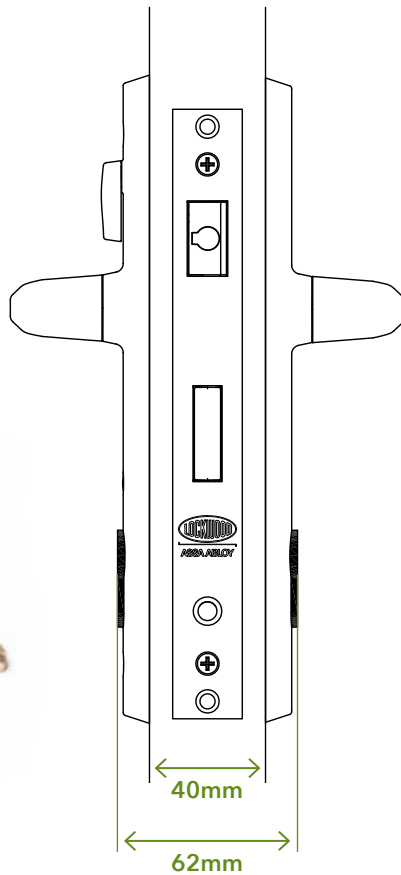

Cylinders

ALSPEC FIXED CAM 62mm EURO PROFILE CYLINDER

Suitable for:

- Altitude
- Air-Flo Hinged

Carinya

- Bifold
- Sliding
- Hinged

ALSPEC FIXED CAM 68mm EURO PROFILE CYLINDER

Suitable for:

- Pro Glide
- Swan Evo
- Hawkesbury
- Torrens

Item Number	Description
1360181	KEY A01
1360182	KEY A02
1360183	KEY A03
1360184	KEY A04
1360185	KEY A05
1360186	KEY A06
1361187	KEY A07
1360188	KEY A08
1360189	KEY A09
1360180	KEY A10

Item Number	Description
1360171	KEY A01
1360172	KEY A02
1360173	KEY A03
1360174	KEY A04
1360175	KEY A05
1360176	KEY A06
1360177	KEY A07
1360178	KEY A08
1360179	KEY A09
1360170	KEY A10

ALSPEC A570 OVAL CYLINDER (V CAM)