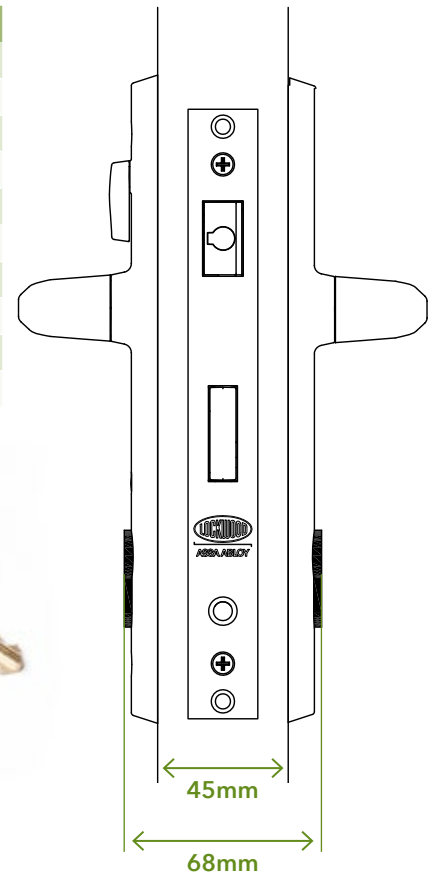

Cylinders

ALSPEC FIXED CAM 62mm EURO PROFILE CYLINDER

Suitable for:

- Altitude
- Air-Flo Hinged

Carinya

- Bifold
- Sliding
- Hinged

ALSPEC FIXED CAM 68mm EURO PROFILE CYLINDER

Suitable for:

- Pro Glide
- Swan Evo
- Hawkesbury
- Torrens

Item Number	Description
1360181	KEY A01
1360182	KEY A02
1360183	KEY A03
1360184	KEY A04
1360185	KEY A05
1360186	KEY A06
1361187	KEY A07
1360188	KEY A08
1360189	KEY A09
1360180	KEY A10

Item Number	Description
1360171	KEY A01
1360172	KEY A02
1360173	KEY A03
1360174	KEY A04
1360175	KEY A05
1360176	KEY A06
1360177	KEY A07
1360178	KEY A08
1360179	KEY A09
1360170	KEY A10

ALSPEC A570 OVAL CYLINDER (V CAM)